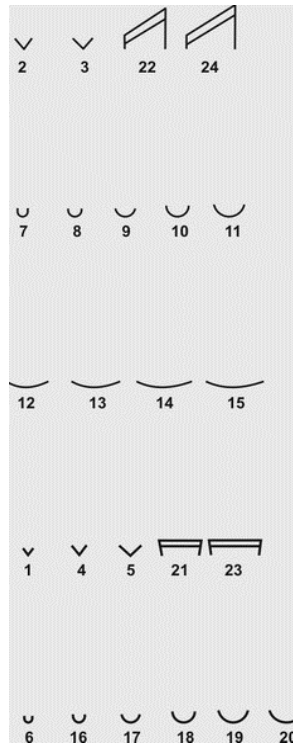

ESPÁTULAS

STASSEN ESPATULAS COD. 580

- STASSEN ESPATULAS COD. 590 N° 1
- STASSEN ESPATULAS COD. 590 N° 2
- STASSEN ESPATULAS COD. 590 N° 3
- STASSEN ESPATULAS COD. 590 N° 4
- STASSEN ESPATULAS COD. 590 N° 5
- STASSEN ESPATULAS COD. 590 N° 6
- STASSEN ESPATULAS COD. 590 N° 7
- STASSEN ESPATULAS COD. 590 N° 8
- STASSEN ESPATULAS COD. 590 N° 9
- STASSEN ESPATULAS COD. 590 N° 10
- STASSEN ESPATULAS COD. 590 N° 11
- STASSEN ESPATULAS COD. 590 N° 12
- STASSEN ESPATULAS COD. 590 N° 13
- STASSEN ESPATULAS COD. 590 N° 14
- STASSEN ESPATULAS COD. 590 N° 15

ESTECAS

STASSEN ESTECA 201 x 4unid.(metal)

STASSEN ESTECA 401 x 4unid.(madera)

STASSEN ESTECA 402 x 5unid.(metal)

STASSEN ESTECA 403 x1unid.(madera)

STASSEN ESTECA 407 x 5unid.(lapacho)

GUBIAS

STASSEN GUBIAS JUEGO 2701 x 5 unid.

STASSEN GUBIAS JUEGO 2702 x10 unid.

STASSEN GUBIAS PROF.COD.2100 Nº 01 V
 STASSEN GUBIAS PROF.COD.2100 Nº 02 V
 STASSEN GUBIAS PROF.COD.2100 Nº 03 V
 STASSEN GUBIAS PROF.COD.2100 Nº 04 V
 STASSEN GUBIAS PROF.COD.2100 Nº 05 V
 STASSEN GUBIAS PROF.COD.2100 Nº 06 U
 STASSEN GUBIAS PROF.COD.2100 Nº 07 U
 STASSEN GUBIAS PROF.COD.2100 Nº 08 U
 STASSEN GUBIAS PROF.COD.2100 Nº 09 U
 STASSEN GUBIAS PROF.COD.2100 Nº 10 U
 STASSEN GUBIAS PROF.COD.2100 Nº 11 U
 STASSEN GUBIAS PROF.COD.2100 Nº 12 PALA
 STASSEN GUBIAS PROF.COD.2100 Nº 13 PALA
 STASSEN GUBIAS PROF.COD.2100 Nº 14 PALA
 STASSEN GUBIAS PROF.COD.2100 Nº 15 PALA
 STASSEN GUBIAS PROF.COD.2100 Nº 16 U
 STASSEN GUBIAS PROF.COD.2100 Nº 17 U
 STASSEN GUBIAS PROF.COD.2100 Nº 18 U
 STASSEN GUBIAS PROF.COD.2100 Nº 19 U
 STASSEN GUBIAS PROF.COD.2100 Nº 20 U
 STASSEN GUBIAS PROF.COD.2100 Nº 21 FORMON RECTO
 STASSEN GUBIAS PROF.COD.2100 Nº 22 FORMON OBLICUO
 STASSEN GUBIAS PROF.COD.2100 Nº 23 FORMON RECTO
 STASSEN GUBIAS PROF.COD.2100 Nº 24 FORMON OBLICUO

HERRAMIENTAS

STASSEN REPUJADOR DOBLE COD.311Nº8 AL Nº 18

STASSEN REPUJADOR ACERO SIMPLE 310 1 al 17

VARIOS

STASSEN DEVASTADOR/MIRLET.DE 1a5 -203